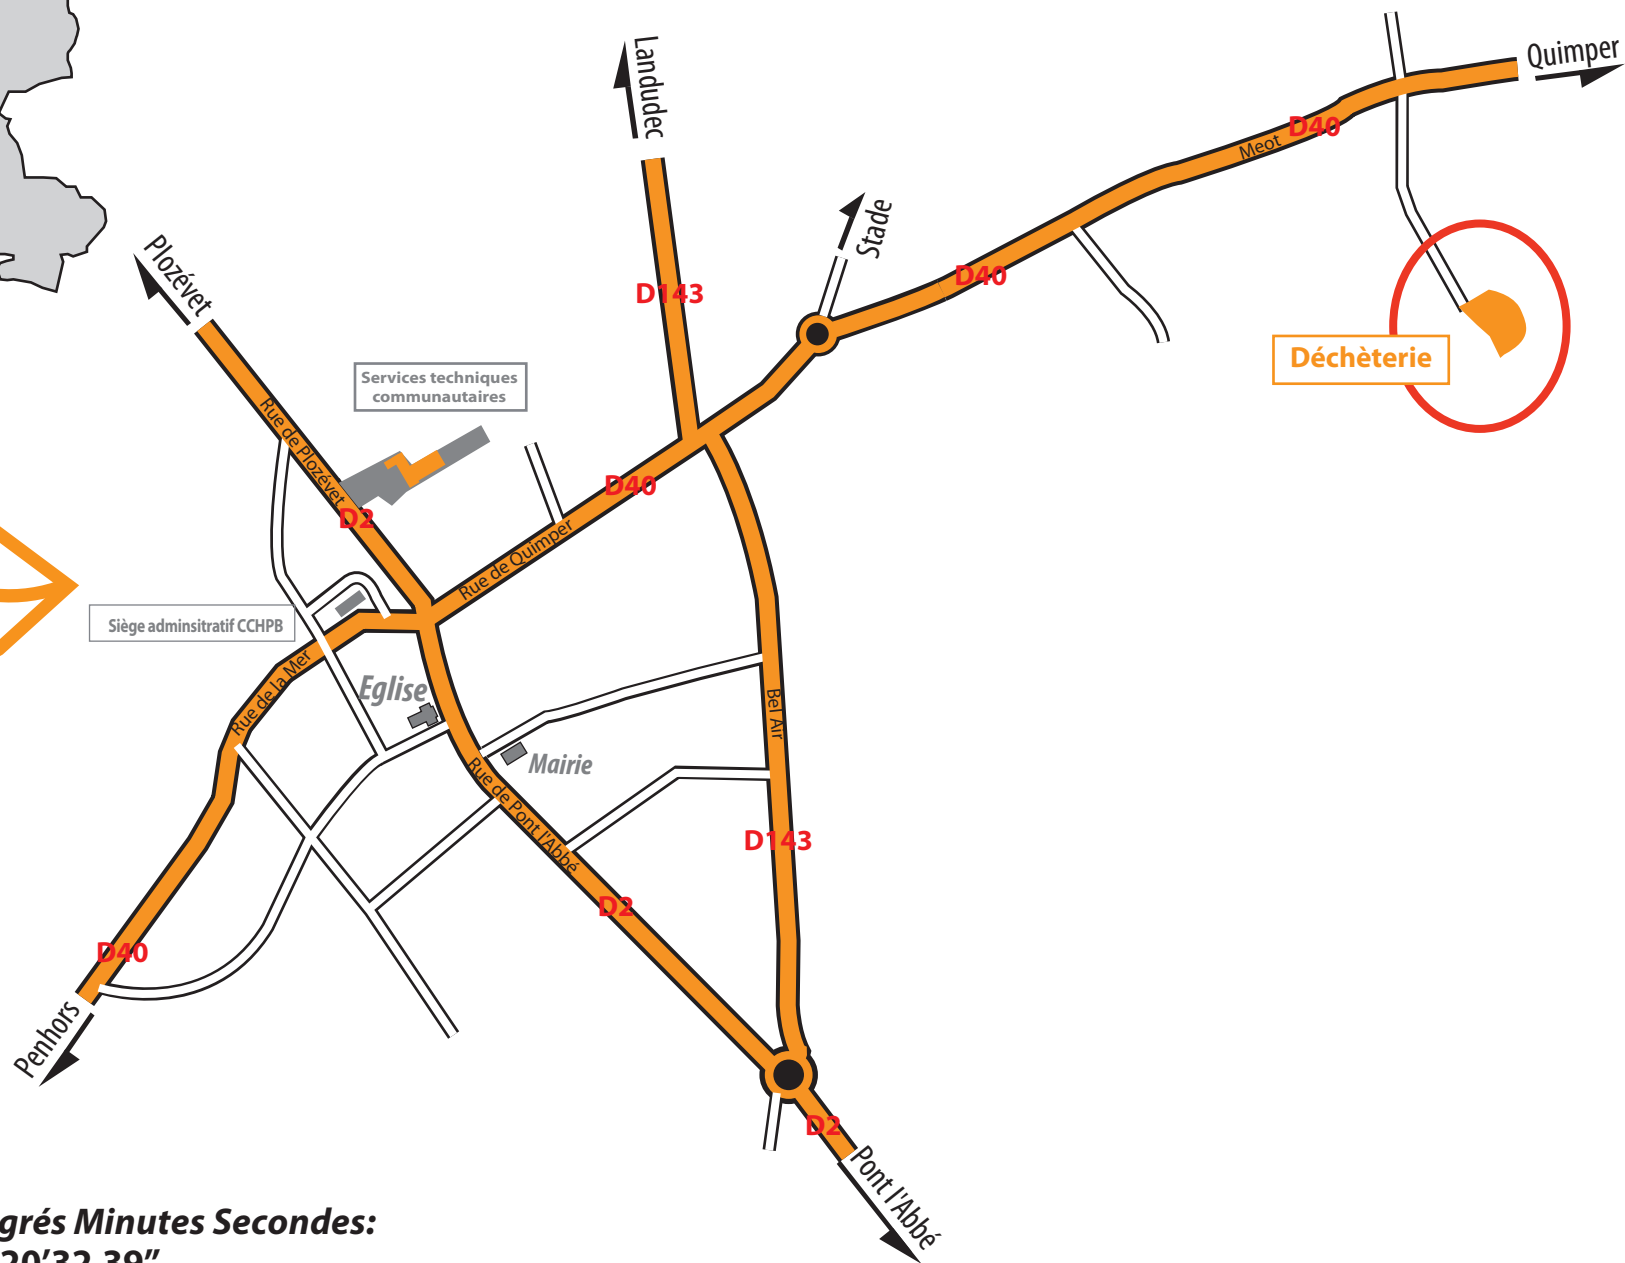

# DECHETERIE POULDREUZIC

29710 Pouldreuzic  
Meot

Coordonnées GPS en Degrés Minutes Secondes:  
N: 47°57'38,636" O: 4°20'32,39"